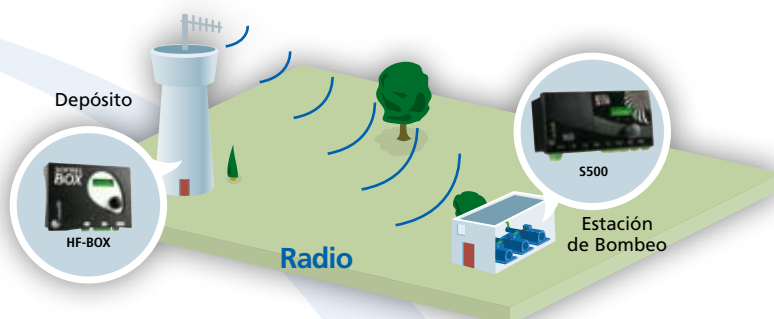

SOFREL HF-BOX

Telecontrol autónomo por radio

Desarrollado específicamente para el telecontrol de pequeñas instalaciones aisladas y sin energía, SOFREL HF-BOX es un transmisor de informaciones que comunica por radio sin licencia.

Muy fácil de instalar y configurar, HF-BOX constituye una solución particularmente adaptada a las comunicaciones entre depósitos y estaciones de bombeo.

La estación HF-BOX permite :

- ▶ la adquisición de información de cualquier tipo (señalizaciones, niveles, contadores, ...),
- ▶ la transmisión en radio hacia una estación remota de telegestión SOFREL S500.

Sofrel
LACROIX

SOFREL HF-BOX : telecontrol autónomo por radio

FUNCIONES

► Adquisición de informaciones

- Señalizaciones
- Contadores
- Medidas

► Transmisión

- Por radio sin licencia
- Hacia una estación remota SOFREL S500
- Activación de llamadas:
 - sobre cambio de estado de una entrada
 - sobre un periodo configurable (3, 5, 10 o 15 min.)

Ejemplo de aplicación:
comunicación entre depósito y estación de bombeo

CARACTERÍSTICAS TÉCNICAS

► Presentación

- Caja con pantalla y rueda de configuración.
- Dimensiones: A 150 x L 205 x P 70 mm

► Entradas