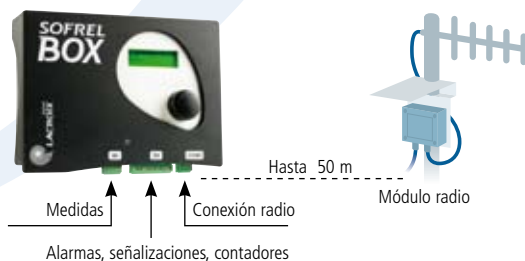

Sofrel
LACROIX

SOFREL España - Avenida de la Industria 4,
Edificio nº 3, 2ª Escalera, 3ºC - 28108 Alcobendas - Madrid
Tel.: +34 91 510 08 00 - Fax: +34 91 416 72 08
E-mail: sofrel.es@sofrel.com - hotline.es@sofrel.com
Web: www.sofrel.es