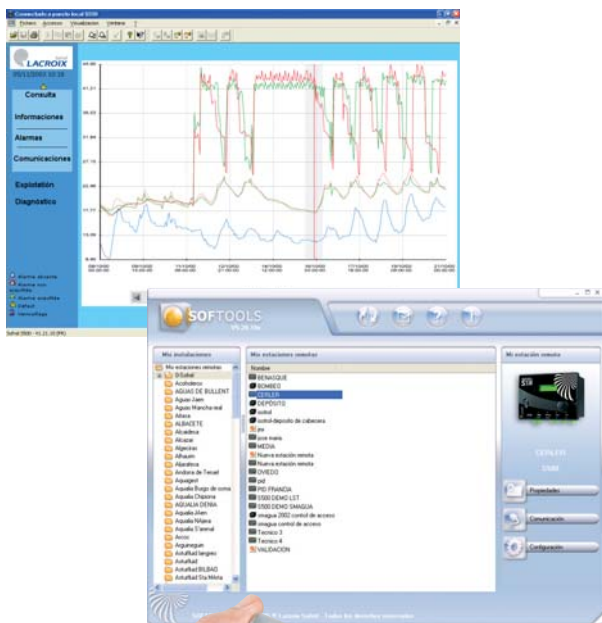

SOFREL S530

Estación Remota de telegestión compacta

La estación remota SOFREL S530 se basa a la vez en las nuevas tecnologías y en la experiencia de LACROIX SOFREL para responder a las expectativas de los usuarios de telegestión. Dedicada a las instalaciones que requieren pocas Entradas/Salidas, S530 constituye una solución industrial que combina prestaciones, sencillez de puesta en marcha y facilidad de utilización.

Las Estaciones Remotas de telegestión S530 permiten:

- ▶ Ser alertado en caso de problemas en lugares distantes o aislados
- ▶ Seguir permanentemente el funcionamiento de las instalaciones
- ▶ Automatizar procesos y actuar a distancia en equipos
- ▶ Optimizar y mejorar la gestión de lugares técnicos repartidos.

Sofrel
LACROIX

SOFREL S530 : Estación Remota de telegestión compacta

FUNCIONES

► Traslado de alarmas:

- Transmisión por Red Telefónica Conmutada, GSM, Ethernet
- Envío hacia el personal del guardia, Puesto Central o Supervisor
- Recepción en forma de mensajes SMS, mensajes vocales o e-mail
- Gestión de secuencias de llamadas, plannings semanales y anuales...

INTERFAZ OPERADOR

► Pantalla visualizadora local:

- Pantalla gráfica con navegación por selector
- Acceso a los estados actuales, alarmas, históricos, balances, consignas
- Visualización bajo formato de texto, símbolos o curvas
- Acceso a las funciones de diagnóstico