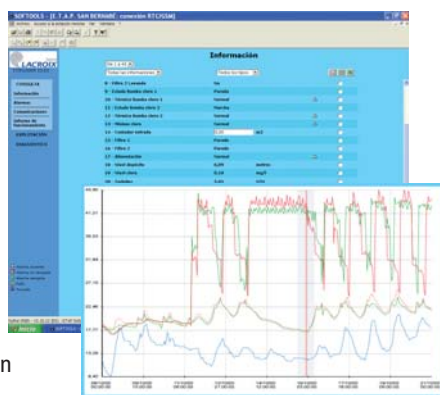

Las Estaciones Remotas de telegestión S530 permiten:

- ▶ Ser alertado en caso de problemas en lugares distantes o aislados
- ▶ Seguir permanentemente el funcionamiento de las instalaciones
- ▶ Automatizar procesos y actuar a distancia en equipos
- ▶ Optimizar y mejorar la gestión de lugares técnicos repartidos.

Sofrel
LACROIX

SOFREL S530 : Estación Remota de telegestión compacta

FUNCIONES

► Traslado de alarmas:

- Transmisión por Red Telefónica Conmutada, GSM, Ethernet
- Envío hacia el personal del guardia, Puesto Central o Supervisor
- Recepción en forma de mensajes SMS, mensajes vocales o e-mail
- Gestión de secuencias de llamadas, plannings semanales y anuales...

► Históricos y Balances:

- Archivo periódico y de eventos
- Cálculos predefinidos (medias, lecturas de valores mínimos y máximos...)

► Automatismo:

- Funciones lógicas, matemáticas, secuenciales...
- Lenguaje de programación estándar (ST)
- Modo simulación para la puesta a punto
- Biblioteca de funciones

INTERFAZ OPERADOR

► Pantalla visualizadora local:

- Pantalla gráfica con navegación por selector
- Acceso a los estados actuales, alarmas, históricos, balances, consignas
- Visualización bajo formato de texto, símbolos o curvas
- Acceso a las funciones de diagnóstico