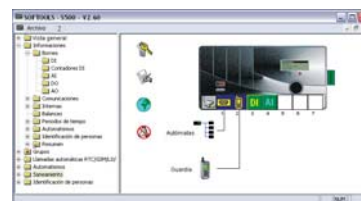

► Software SOFTTOOLS:

- Herramienta de consulta y de parametrización
- Comunicación local o a distancia
- Configuración gráfica.