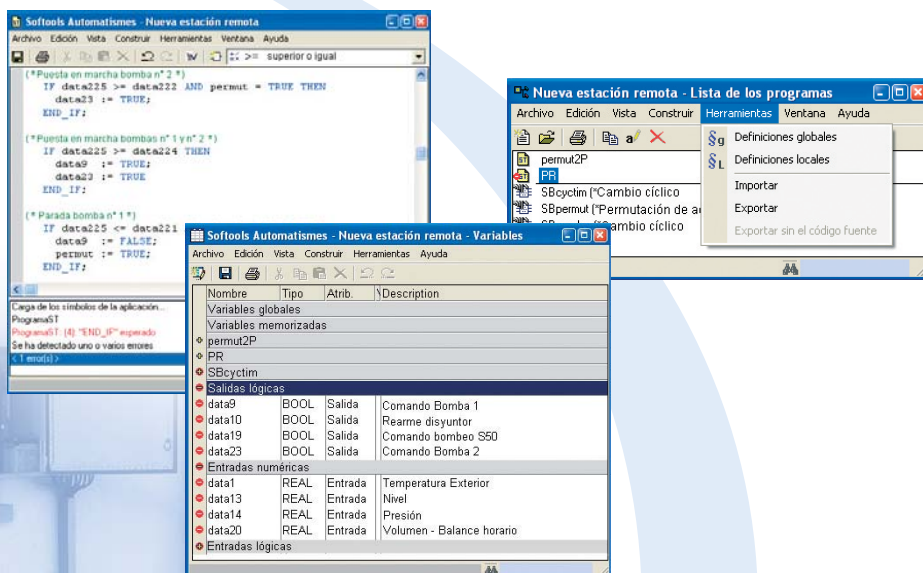

## Automatismo

Para complementar sus funciones de telegestión, las estaciones remotas SOFREL S500 disponen en opción de un módulo de automatismo programable muy completo:

- ▶ Realización de aplicaciones específicas: cálculos matemáticos elaborados, automatismos secuenciales...
- ▶ Entorno de programación completo integrado en SOFTOOLS: editor, simulador/ debugger para la puesta a punto, importación/ exportación y descarga de programas en conexión local o remota...
- ▶ Biblioteca de programas y bloques funcionales listos para su uso: permutación de bombas, regulación P.I.D...
- ▶ Conforme con la norma internacional IEC1131-3

La aplicación S500 "Automatismo" constituye tanto para el integrador como para el usuario una solución de telegestión particularmente eficaz y abierta a un sinnúmero de aplicaciones.

### ► Programación

- Entorno integrado en SOFTTOOLS
- Acceso directo a las informaciones de la S550 utilizadas en los programas
- Editor de Lenguaje ST (Texto Estructurado)
- Reutilización de programas y bloques funcionales facilitada por la función Importación/ Exportación
- Programas suministrados por LACROIX Sofrel