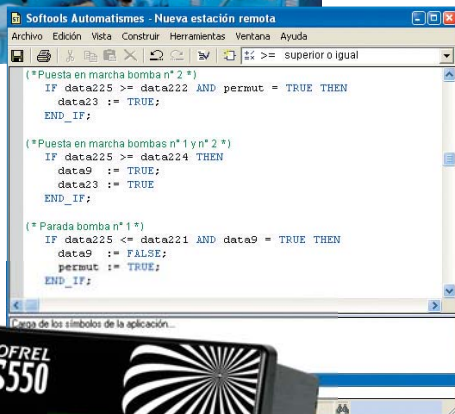

# Aplicación SOFREL S500

## Automatismo

Para complementar sus funciones de telegestión, las estaciones remotas SOFREL S500 disponen en opción de un módulo de automatismo programable muy completo:

- ▶ Realización de aplicaciones específicas: cálculos matemáticos elaborados, automatismos secuenciales...
- ▶ Entorno de programación completo integrado en SOFTOOLS: editor, simulador/ debugger para la puesta a punto, importación/ exportación y descarga de programas en conexión local o remota...
- ▶ Biblioteca de programas y bloques funcionales listos para su uso: permutación de bombas, regulación P.I.D...
- ▶ Conforme con la norma internacional IEC1131-3

La aplicación S500 "Automatismo" constituye tanto para el integrador como para el usuario una solución de telegestión particularmente eficaz y abierta a un sinnúmero de aplicaciones.